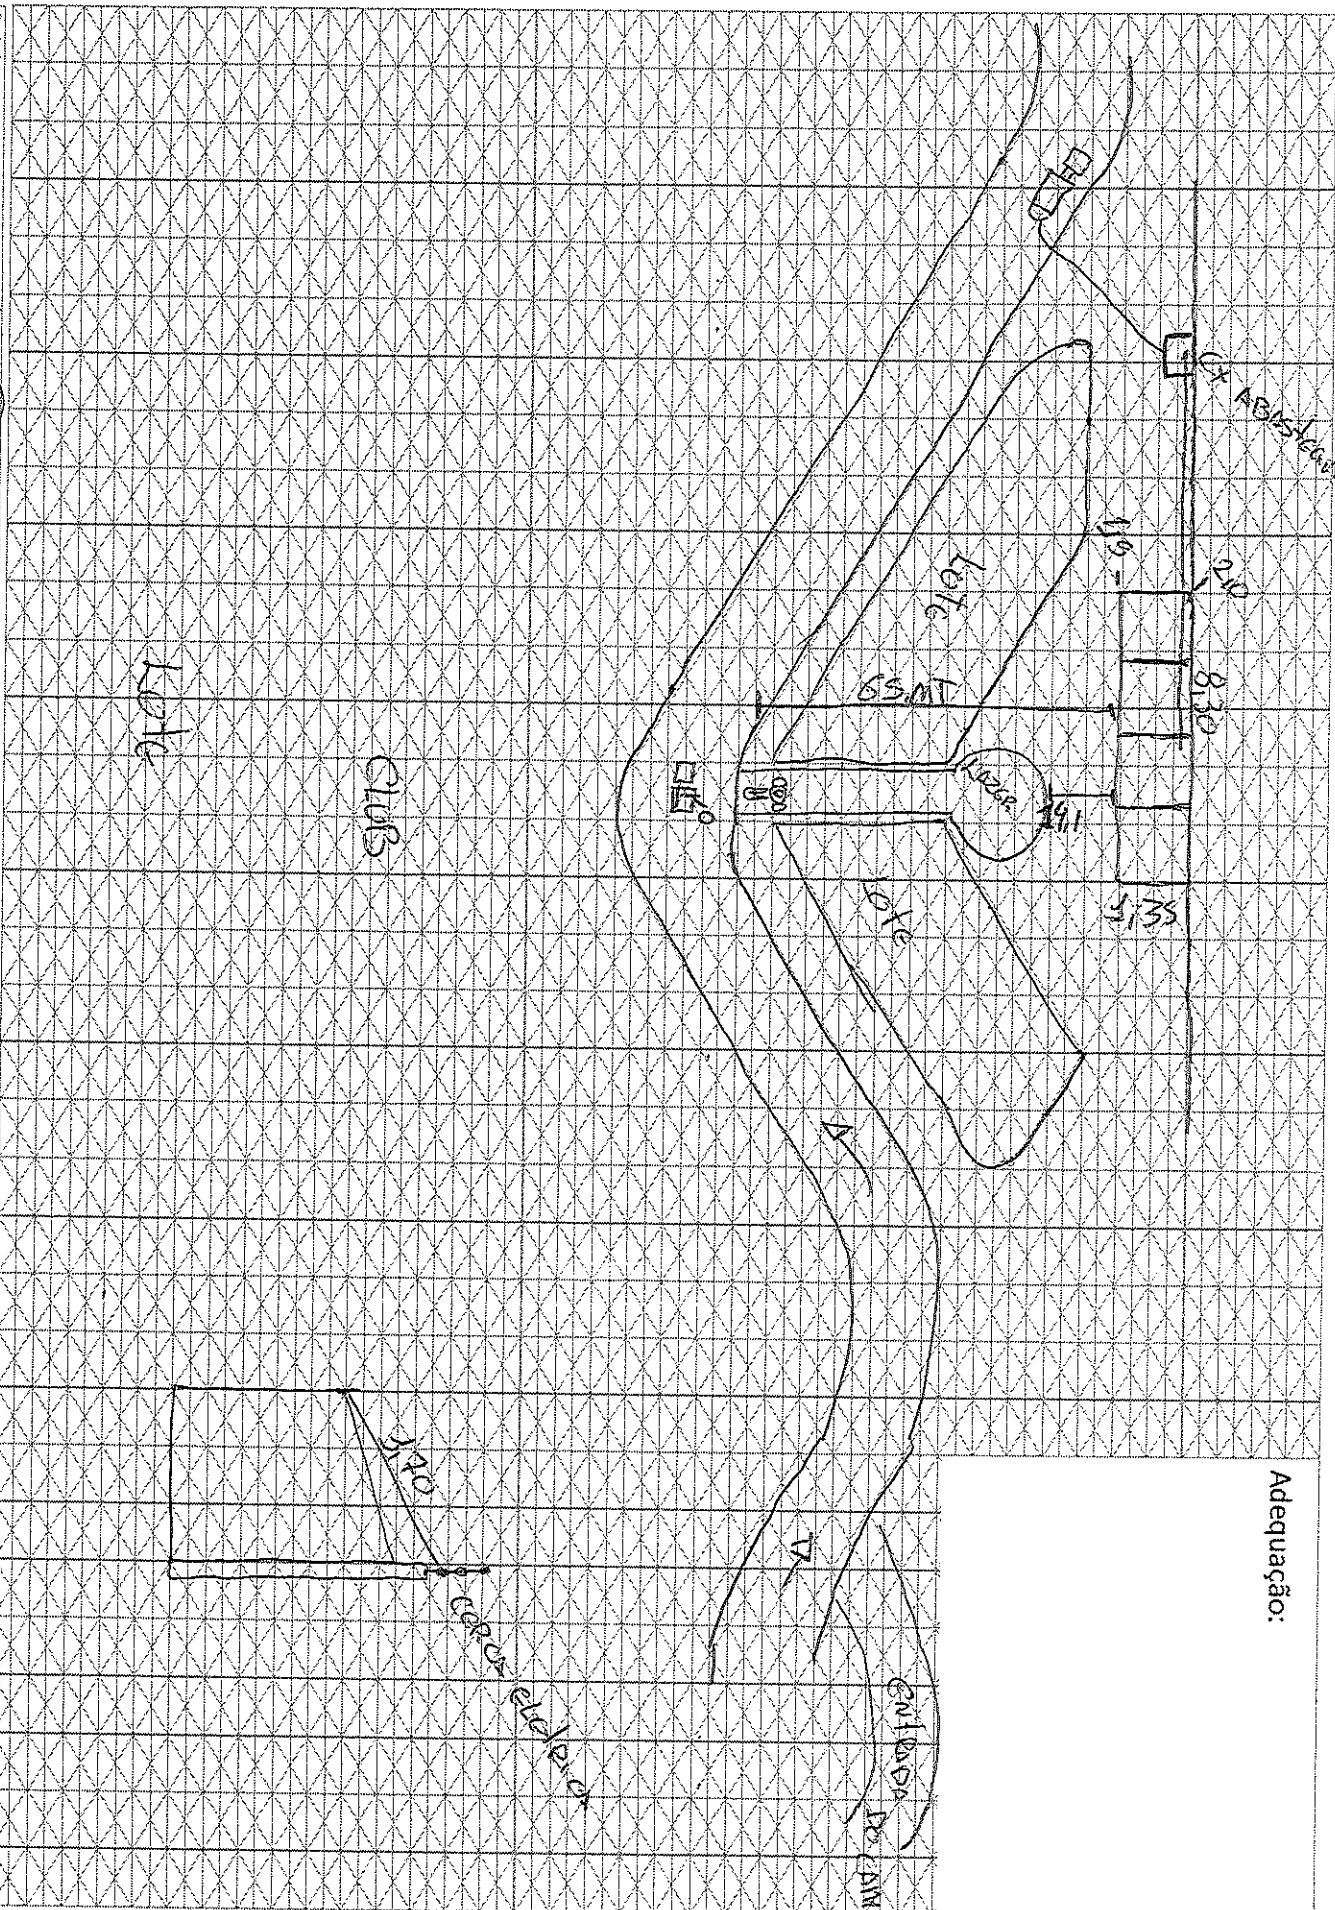

Projeto: *Alves Sombra*
Assinado: *(assinatura)*
Cliente: *R LEANDRO DASILVA*
Assinatura: *(assinatura)*
Data: *31/01/2024*
Nr Projeto: *03.0232.2406247701*
01.12