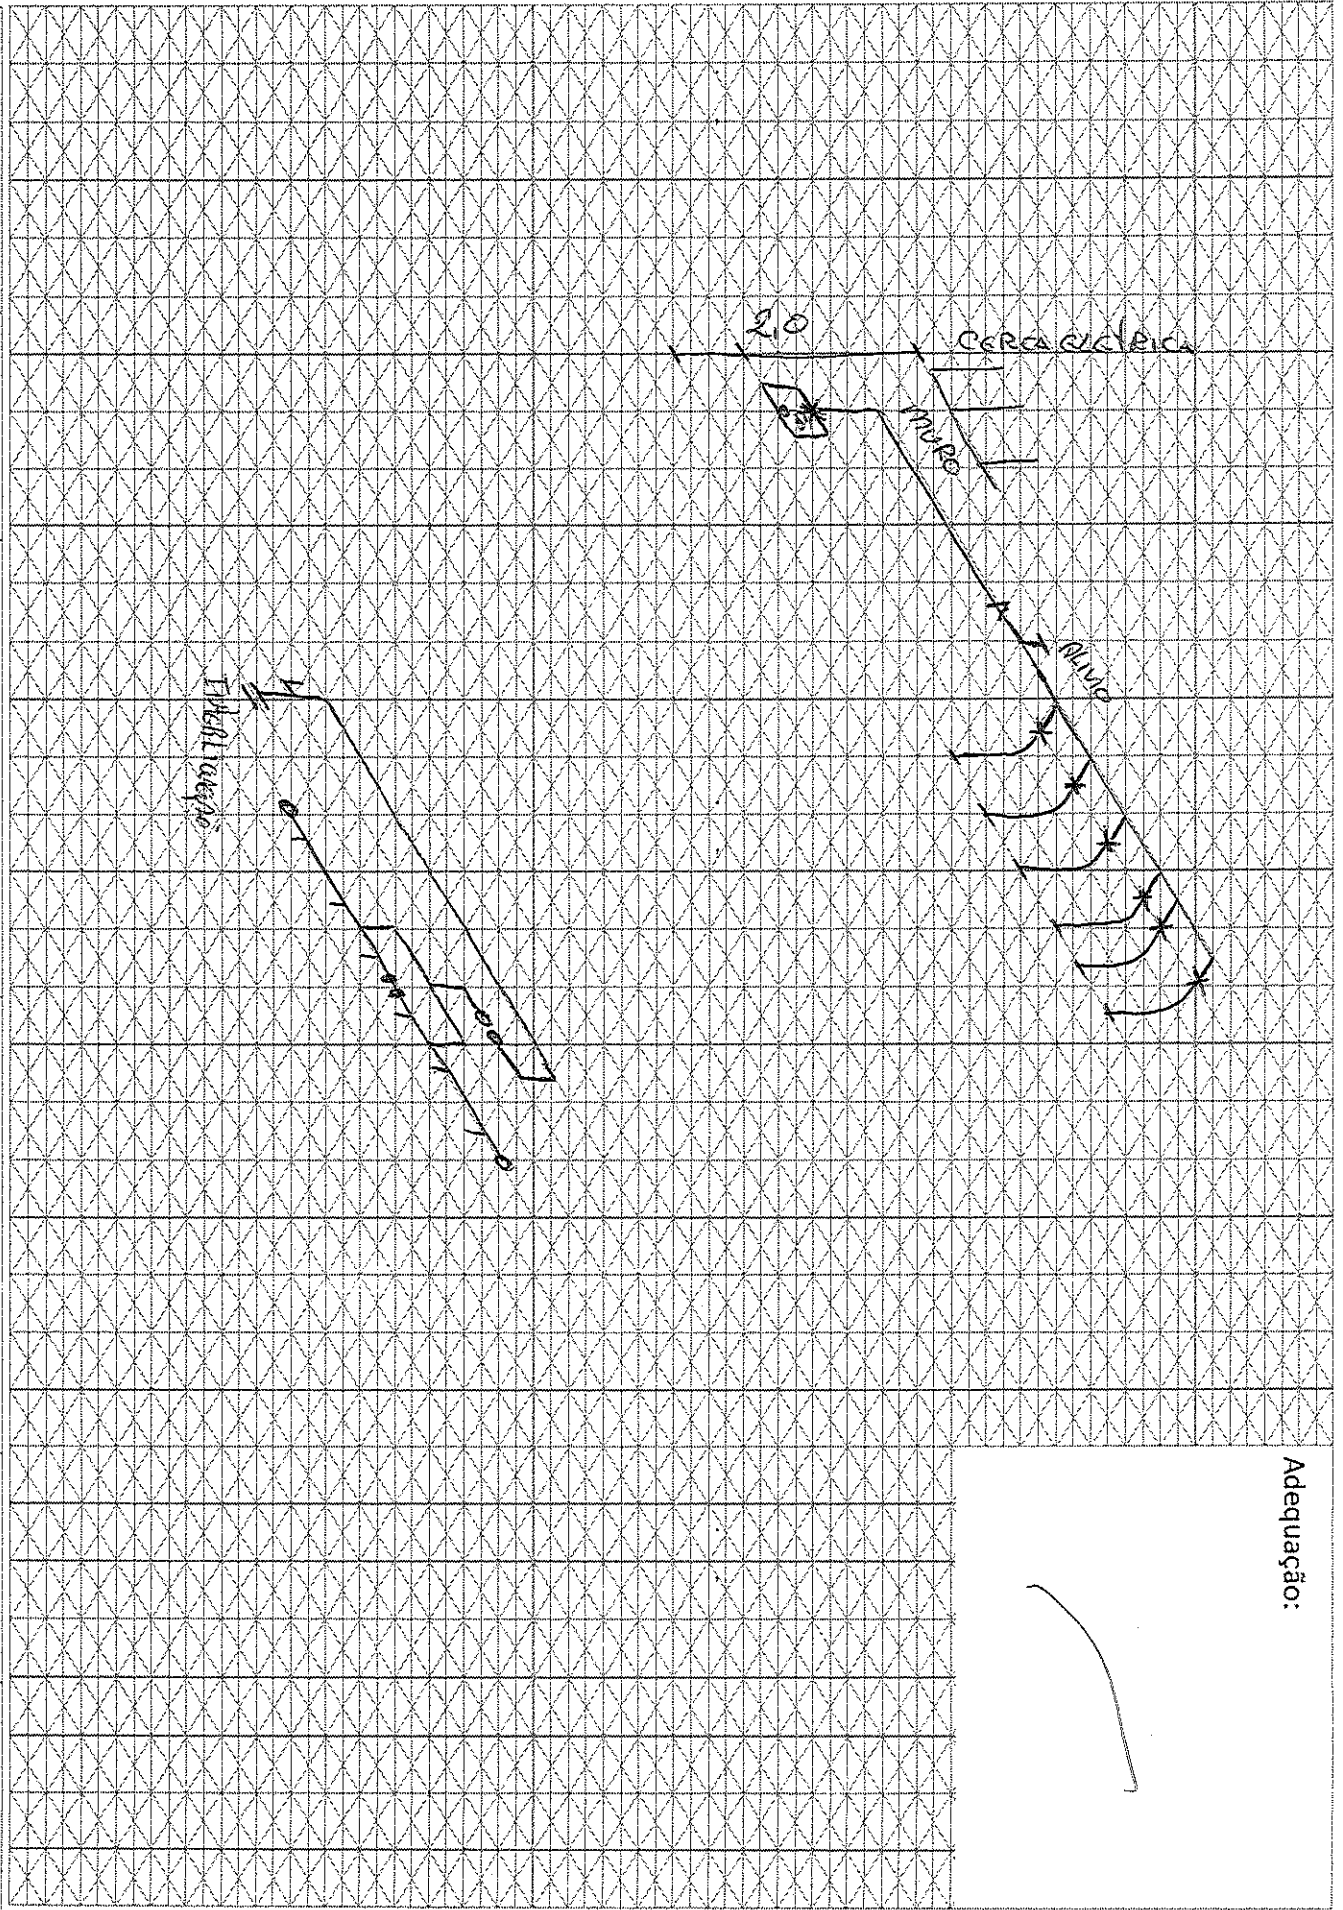

Projetista:
Abner Sanches

Assinatura:
[Signature]

Cliente:
LEANDRO DASSINUTTA

Assinatura:
[Signature]

Data:
3/8/2024

Nº Projeto:
03.0232.2406247701

01-66

Adequação: