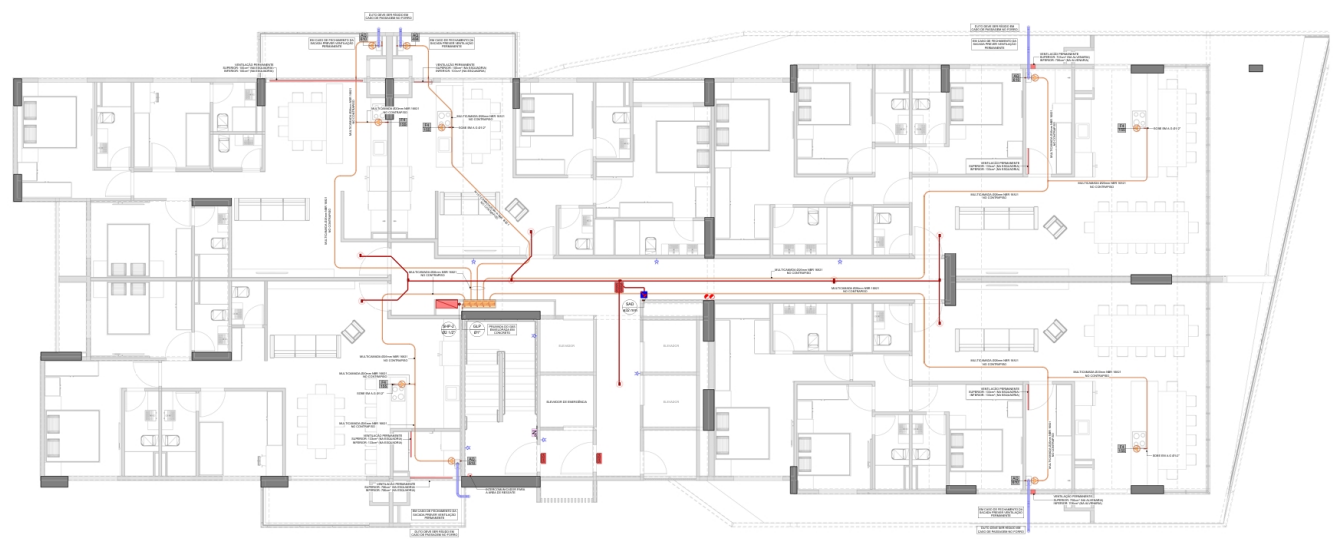

Identificação do Empreendimento

Nome: Tauf	Tipo de gás: GLP
Torres: 01	
Pavimentos: 21 pavimentos tipo	
Apartamentos: 103 apartamentos	
Pontos de consumo: 222	

Descritivo

01 prumada

Rede primária em Multicamada 32mm – 60,00m

Rede secundária em multicamada 16mm – 100,00m por pavimento tipo

25 quadros de medidores

O empreendimento contempla 01 torres com 103

Mão de obra

Funcionário	Qtidade	Etapa	Tempo